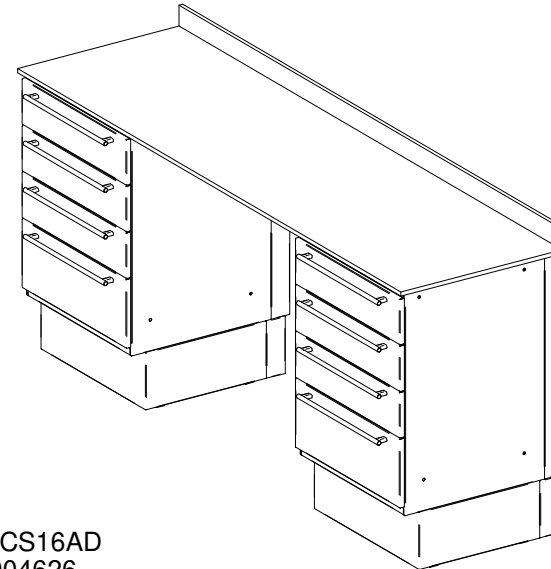

PARTENZA PREVISTA Scheduled despatch date

DA CONFERMARE ENTRO IL

Settimana di produzione

MOBILI Cabinets

TIPO Kind **ALTEZZA** Height
ADAM 818

TELAIO Frame **COLORI** Colours

WHITEART WA005

FRONTALI Fronts
WHITEART WA005

PANNELLO SUP Upper decorative piece
*****

PANNELLO INF Lower decorative piece
*****

ZOCCOLI SUP Upper part
*****

ZOCCOLI INF Lower base
WHITEART WA005

MANIGLIE Handles
INOX

TIPO Kind **RIPIANO** Top
CORIAN

COLORE Colour
GLACIER WHITE

PROFONDITA' Depth
526

ACQUISTI ☐

DISEGNATORE Designer : Cargarj

SPAZIO RISERVATO UTC

VERIFICATO IL
FIRMA

RIESAMINATO IL
FIRMA

Nr.4 ACS16AD
R000004626