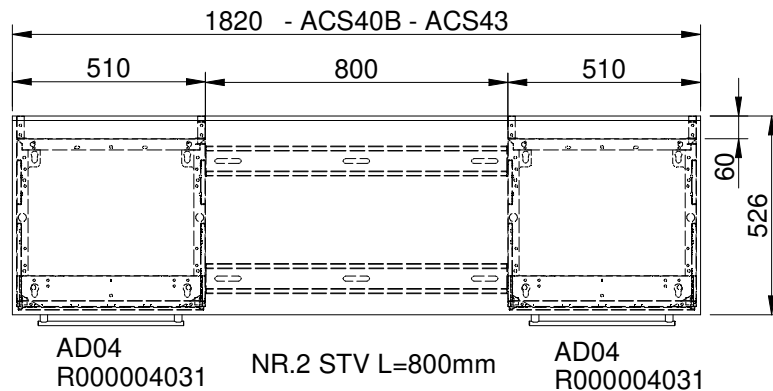

PARTENZA PREVISTA Scheduled despatch date

DA CONFERMARE ENTRO IL

Settimana di produzione

MOBILI Cabinets

TIPO Kind **ALTEZZA** Height
ADAM 818

TELAIO Frame **COLORI** Colours

WHITEART WA005

FRONTALI Fronts
WHITEART WA005

PANNELLO SUP Upper decorative piece
*****

PANNELLO INF Lower decorative piece
*****

ZOCCOLI SUP Upper part
*****

ZOCCOLI INF Lower base
WHITEART WA005

MANIGLIE Handles
INOX

TIPO Kind **RIPIANO** Top
CORIAN

COLORE Colour
GLACIER WHITE

PROFONDITA' Depth
526

ACQUISTI ☐

DISEGNATORE Designer : Cargarj

SPAZIO RISERVATO UTC

VERIFICATO IL
FIRMA

RIESAMINATO IL
FIRMA

Nr.4 ACS16AD
R000004626