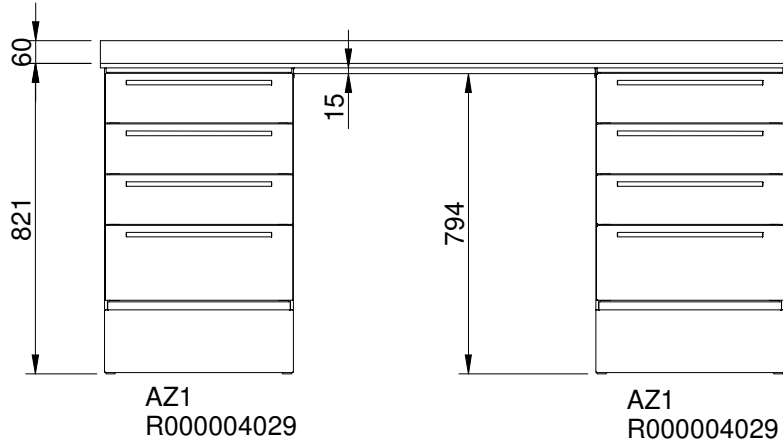

PARTENZA PREVISTA Scheduled despatch date

DA CONFERMARE ENTRO IL

Settimana di produzione

MOBILI Cabinets

TIPO Kind **ALTEZZA** Height
ADAM 818

TELAIO Frame **COLORI** Colours

WHITEART WA005

FRONTALI Fronts
WHITEART WA005

PANNELLO SUP Upper decorative piece
*****

PANNELLO INF Lower decorative piece
*****

ZOCCOLI SUP Upper part
*****

ZOCCOLI INF Lower base
WHITEART WA005

MANIGLIE Handles
INOX

TIPO Kind **RIPIANO** Top
CORIAN

COLORE Colour
GLACIER WHITE

PROFONDITA' Depth
526

ACQUISTI ☐

DISEGNATORE Designer : Cargarj

SPAZIO RISERVATO UTC

VERIFICATO IL
FIRMA

RIESAMINATO IL
FIRMA

Nr.4 ACS16AD
R000004626